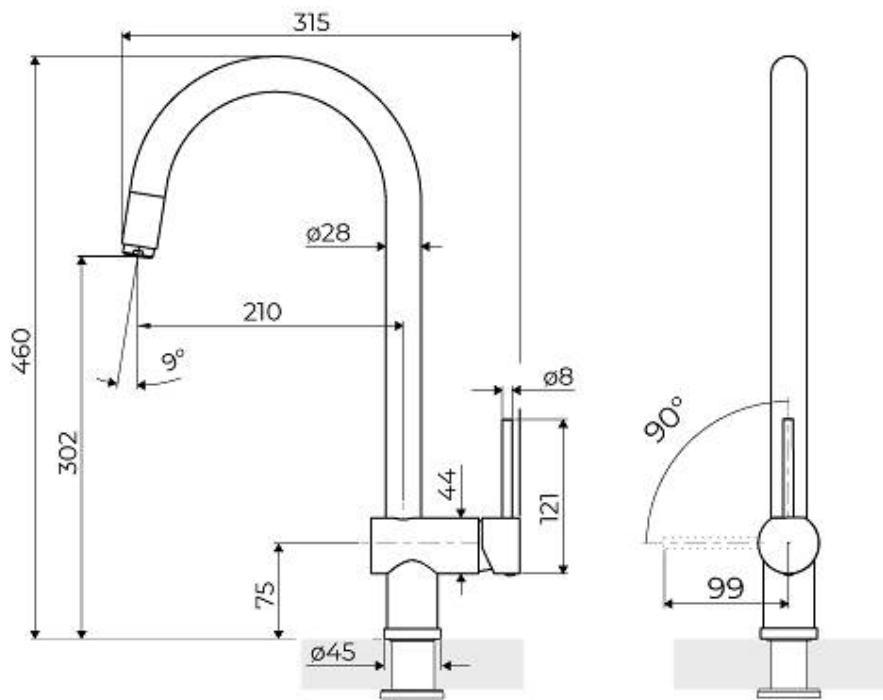

Colorante

Copper

Material

Latón

Texture

Satinado

Ángulo de rotación 140°

Base de apoyo ø45mm

Cartucho Con discos cerámicos

Orificio monomando ø35 mm

Espesor máx encimera 55mm

DIBUJOS TÉCNICOS

GALERÍA